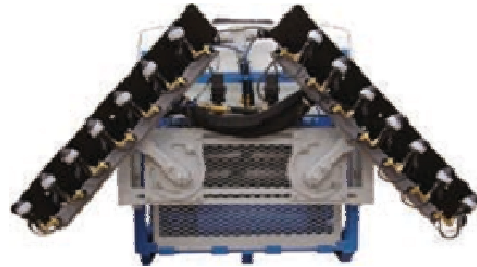

# ESS 葡萄园喷雾机类型

### ESS 150HT (水平棚架系统)

专为西班牙式头顶棚架而设计的

### ESS 150RT (转动棚架系统)

两套七喷头的喷雾悬臂可从几乎水平的旋转到垂直的位置，从而使得 150RT 成为山墙式或南非式葡萄园棚架系统的理想机型。

#### ESS 葡萄园喷雾系统的特征：

- 14到20空气助力的MaxCharge静电喷头
- 100加仑的塑料桶 (12公顷)
- 容易安装的3点悬挂系统
- 方便的阀门控制箱
- 可用于40马力葡萄园拖拉机
- 结构坚固
- 出厂组装完整、即可使用
- 装备净重：400 公斤
- 装备荷重：750 公斤