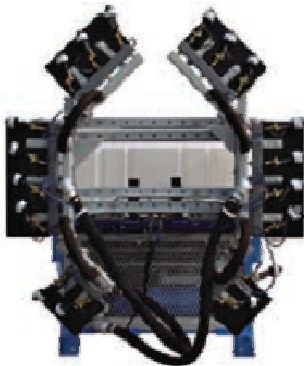

# ESS 葡萄园喷雾机类型

## 怎么知道哪种 ESS 葡萄园喷雾机适合我？

只须问一下就可！ESS公司里具有专业知识的销售网络工作人员随时准备回答你所有的问题，并提供专家式的建议。根据葡萄园的棚架类型，选择你的 ESS 葡萄园喷雾机类型。例如，150HT 专为西班牙式头顶棚架而设计的。如果你的葡萄园具有多类型的棚架，你可能需要多功能的 ESS 150RB 型。

### ESS 150HT (水平棚架系统)

专为西班牙式头顶棚架而设计的

### ESS 150RT (转动棚架系统)

两套七喷头的喷雾悬臂可从几乎水平的旋转到垂直的位置，从而使得 150RT 成为山墙式或南非式葡萄园棚架系统的理想机型。