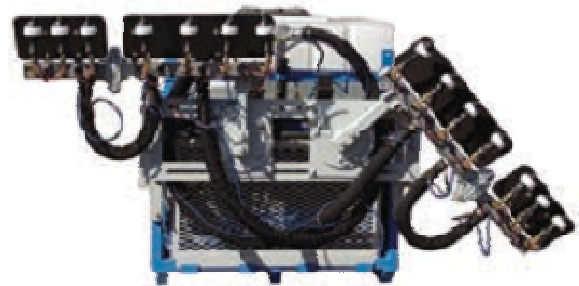

### ESS 150RT (转动棚架系统)

两套七喷头的喷雾悬臂可从几乎水平的旋转到垂直的位置，从而使得 150RT 成为山墙式或南非式葡萄园棚架系统的理想机型。

### ESS 150VT (垂直葡萄园棚架系统)

专为垂直葡萄园棚架或 Y 型棚架系统设计

#### ESS 葡萄园喷雾系统的特征：

- 14到20空气助力的MaxCharge静电喷头
- 100加仑的塑料桶 (12公顷)
- 容易安装的3点悬挂系统
- 方便的阀门控制箱
- 可用于40马力葡萄园拖拉机
- 结构坚固
- 出厂组装完整、即可使用
- 装备净重：400 公斤
- 装备荷重：750 公斤

### ESS 150RB (旋转间断式系统)

它是具有最多功能的葡萄园喷雾系统。它可以装配成 150HT，150VT，或 150RT 适用于各种葡萄园棚架。

这些专用的喷雾系统适用于非常低的葡萄园棚架或非常窄的垂直行作物。三点悬挂系统设计比后牵引式喷雾器重量轻、操作方便。100 加仑溶液箱可喷 12 公顷。

中国客户请与**美国北极星动态技术公司**联系：

刘举华博士

3248 Castle Peak Avenue, Superior, CO 80027